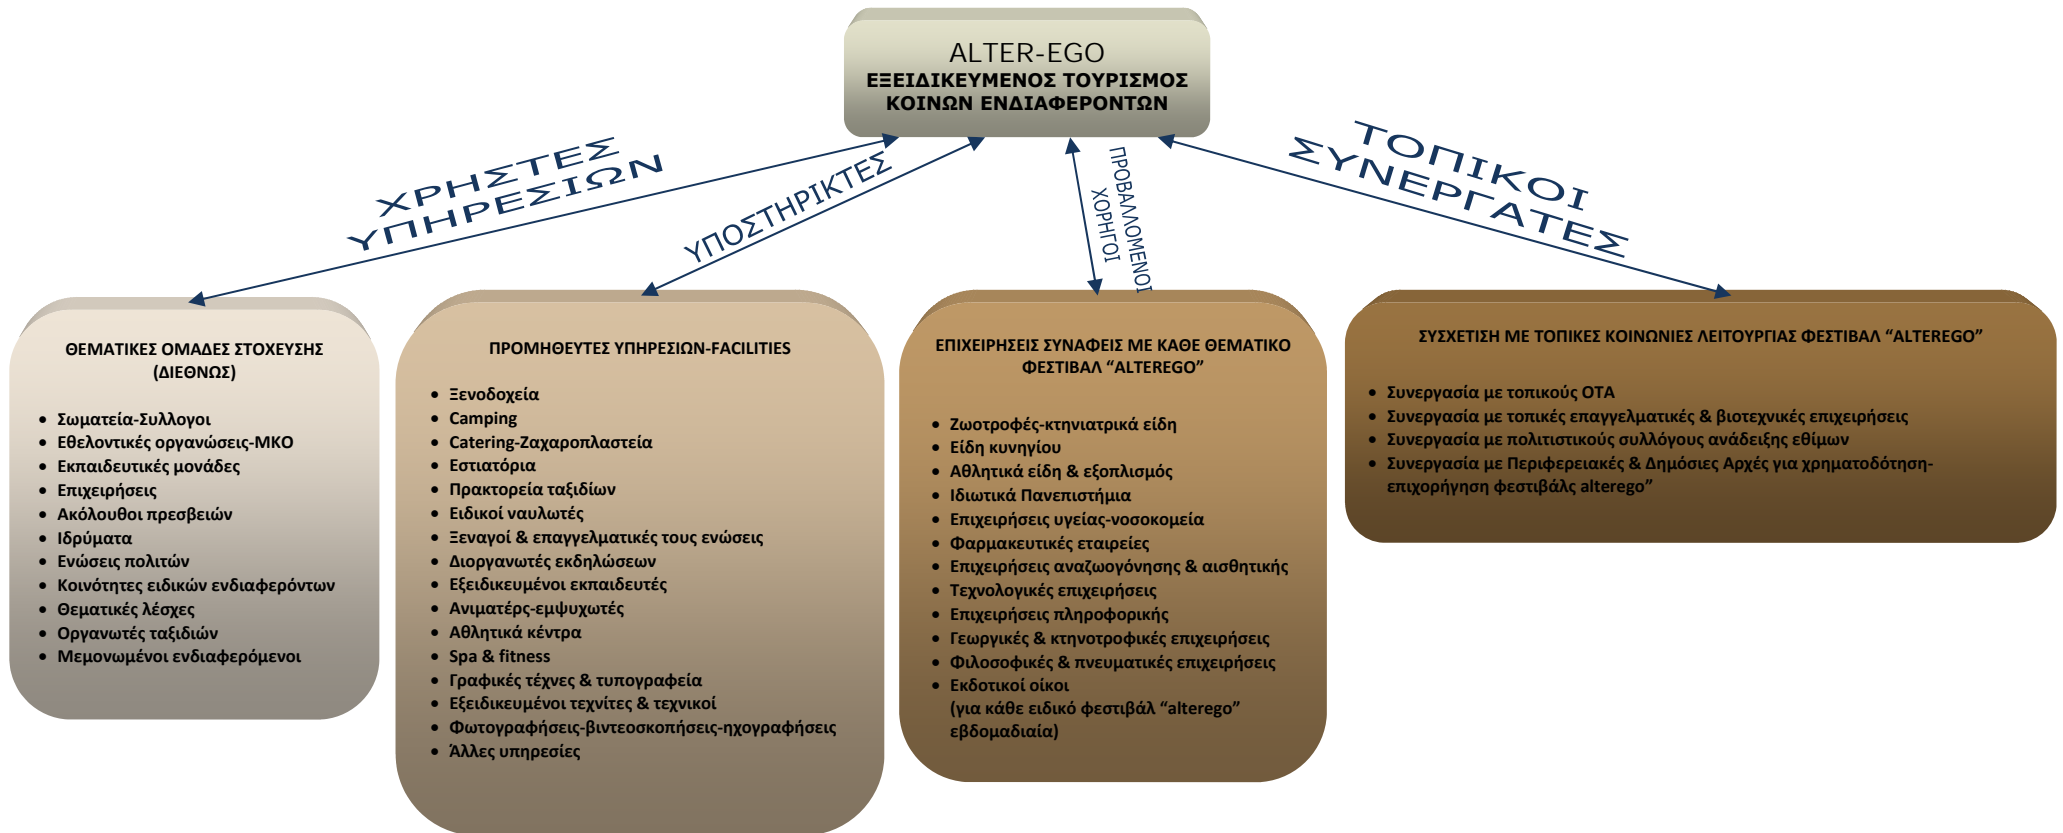

ALTER-EGO
ΕΞΕΙΔΙΚΕΥΜΕΝΟΣ ΤΟΥΡΙΣΜΟΣ
ΚΟΙΝΩΝ ΕΝΔΙΑΦΕΡΟΝΤΩΝ

12 ΜΗΝΕΣ/ΧΡΟΝΟ
ΘΕΜΑΤΙΚΕΣ ΑΞΙΕΣ 12 ΟΛΥΜΠΙΩΝ ΘΕΩΝ

ΣΤΟΧΕΥΜΕΝΕΣ
ΘΕΜΑΤΙΚΕΣ
ΕΝΟΤΗΤΕΣ

ΠΟΥ ΑΠΕΥΘΥΝΕΤΑΙ:

ΠΩΣ ΑΠΕΥΘΥΝΕΤΑΙ: (Marketing Promotion)

ΧΡΟΝΟΘΕΜΑΤΙΚΗ ΚΑΤΑΝΟΜΗ ΜΗΝΑ