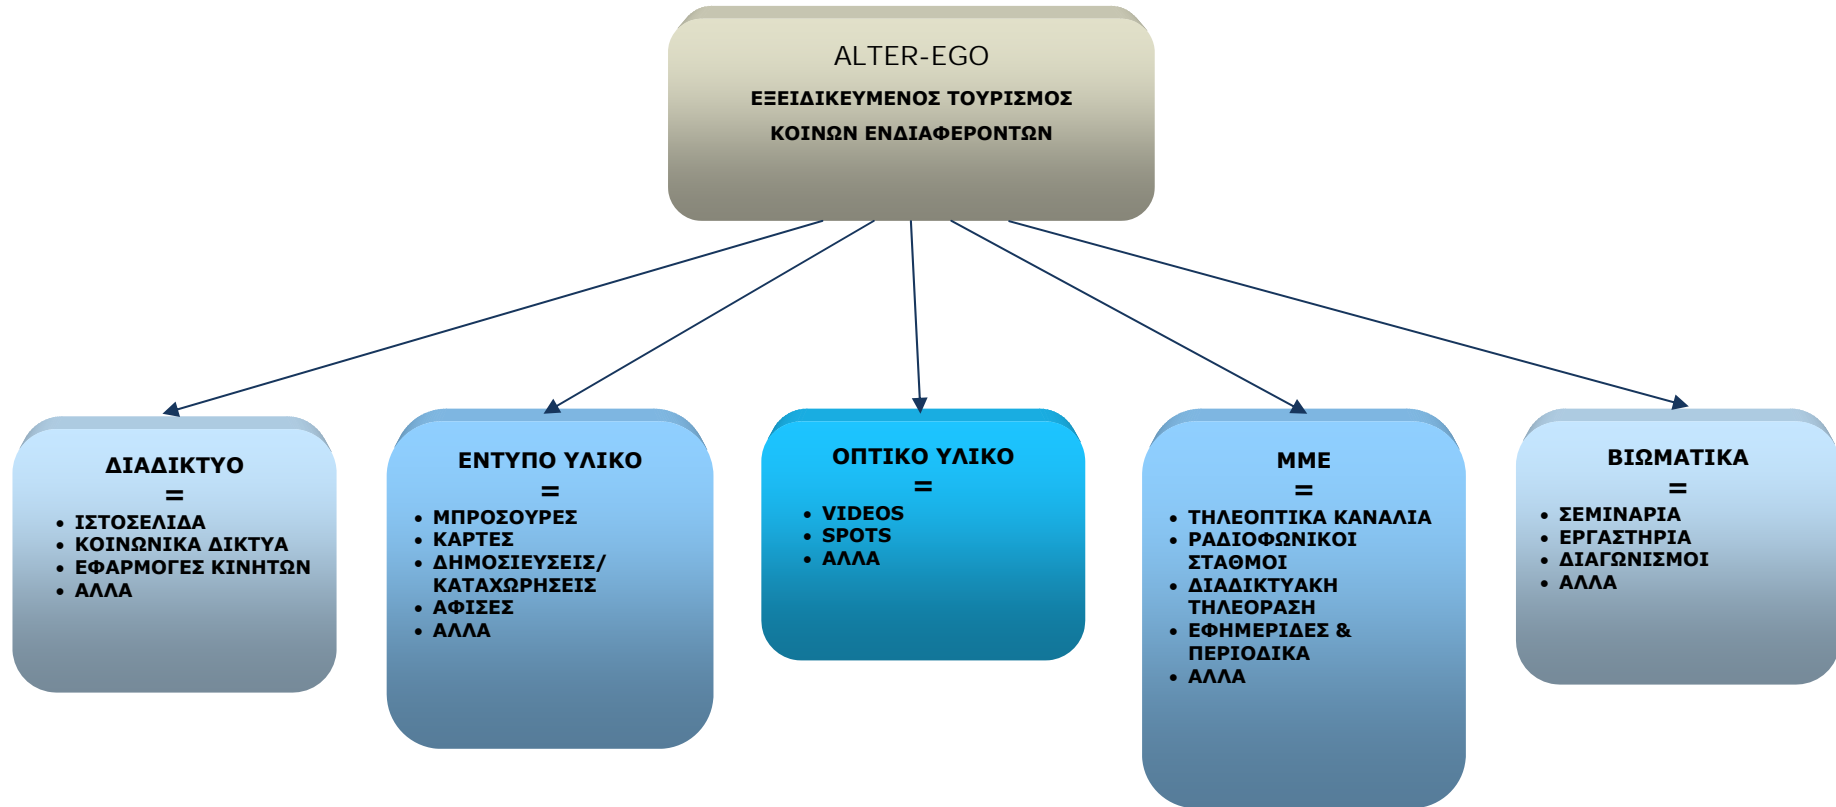

ALTER-EGO
ΕΞΕΙΔΙΚΕΥΜΕΝΟΣ ΤΟΥΡΙΣΜΟΣ
ΚΟΙΝΩΝ ΕΝΔΙΑΦΕΡΟΝΤΩΝ

12 ΜΗΝΕΣ/ΧΡΟΝΟ
ΘΕΜΑΤΙΚΕΣ ΑΞΙΕΣ 12 ΟΛΥΜΠΙΩΝ ΘΕΩΝ

ΣΤΟΧΕΥΜΕΝΕΣ
ΘΕΜΑΤΙΚΕΣ
ΕΝΟΤΗΤΕΣ

ΠΟΥ ΑΠΕΥΘΥΝΕΤΑΙ:

ΠΩΣ ΑΠΕΥΘΥΝΕΤΑΙ: (Marketing Promotion)

ΧΡΟΝΟΘΕΜΑΤΙΚΗ ΚΑΤΑΝΟΜΗ ΜΗΝΑ